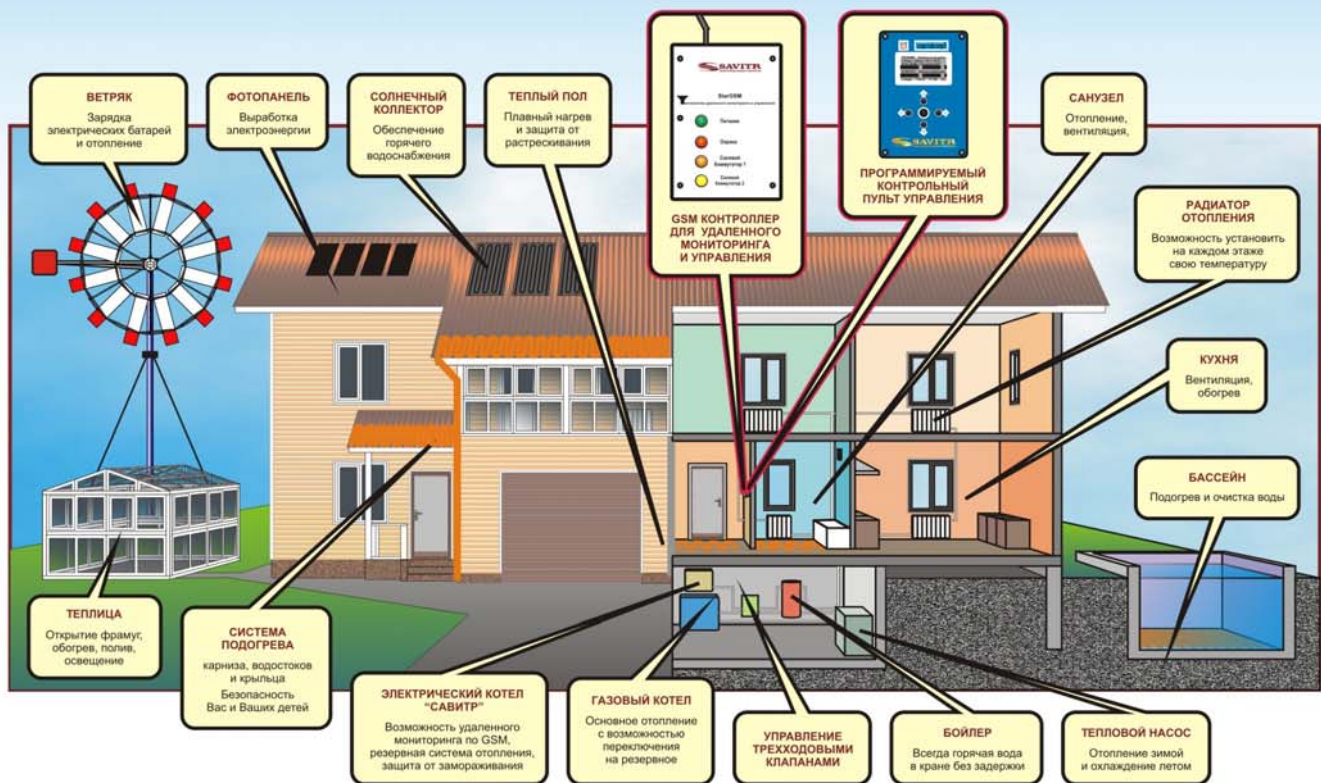

ВОЗМОЖНОСТИ SAVITR «STAR GSM» и «STAR PULT»

STAR GSM

- Аварийное оповещение в случаях сбоев в работе котла.
- Дистанционное задание температуры и мощности работы котла.
- Мониторинг температуры.
- Охранная сигнализация.
- Силовая коммутация.
- Оповещение о пропадании и восстановлении электропитания.
- Автономная работа от встроенной батареи при необходимости.
- Отправка сообщений на 4 телефонных номера.

STAR PULT

- Мощный процессорный модуль.
- Удобный интерфейс.
- Погодозависимое управление.
- Защитное управление от перегрева, замораживания и утечки теплоносителя.
- Настройка температуры по дням недели в дневное и ночное время.
- Экономия до 30% электроэнергии.
- I класс защиты от поражения электрическим током.
- Пыле-влажностная защита ip 20.
- Надежность и безопасность.