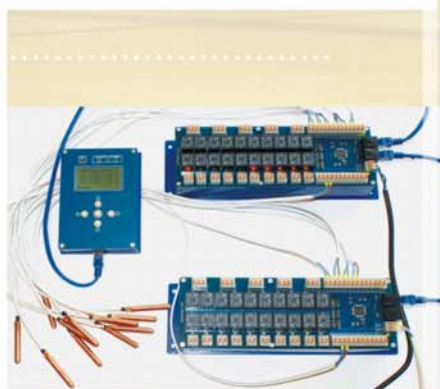

Устройство

SAVITR «STAR GSM»

SAVITR «STAR PULT»

SAVITR «STAR TERMO-4»

Основные функции

- Star GSM - это современный GSM контроллер для удаленного мониторинга и управления котлами StarControl, StarProf и StarLux с множеством дополнительных функций:
- Аварийное оповещение в случаях сбоев в работе котла.
- Мониторинг температуры в помещении и на улице.
- Дистанционное задание температуры.
- Дистанционное задание мощности работы котла.
- Охранная сигнализация по четырем каналам.
- Силовая коммутация по двум каналам (10А, 250В).
- Оповещение о пропадании и восстановлении электропитания.
- Автономная работа от встроенной батареи в течении 3-х суток с сохранением охранных функций и мониторинга температуры.
- Отправка сообщений на 4 тел. номера.
- Управление и программирование контроллера осуществляется через SMS-сообщения с паролем доступа.
- Гарантия составляет 12 месяцев.

- Выносной пульт управления «STAR Pult» предназначен для дистанционного управления котлами SAVITR «STAR CONTROL» и SAVITR «STAR LUX».
- Подключается пульт через сетевой (интернет) кабель (витая пара) с разъемом RJ-45 на расстоянии до 150м.
- Интерфейс пользователя полностью повторяет и дублирует управление встроенного в котел программируемого контроллера «Термо-К».
- Мощный процессорный модуль, который позволяет реализовать функции климатического контроля.
- Защитное управление от перегрева, замораживания и утечки теплоносителя.
- Настройка температуры по дням недели в дневное и ночное время.
- «Сохранение настроек» при следующем включении котла.
- Погодозависимое управление с 6-тью погодными кривыми.
- Удобно монтируется на стену.
- Комплектуется патчкордом (готовым сетевым кабелем) длиной 3 м.
- Стабильная работа при изменении напряжения сети $\pm 20\%$.
- I класс защиты от поражения электрическим током.
- Пыле-влагозащита IP20.
- Надежность и безопасность подтверждены Сертификатом соответствия ГОСТ Р.
- Гарантия составляет 24 месяца.